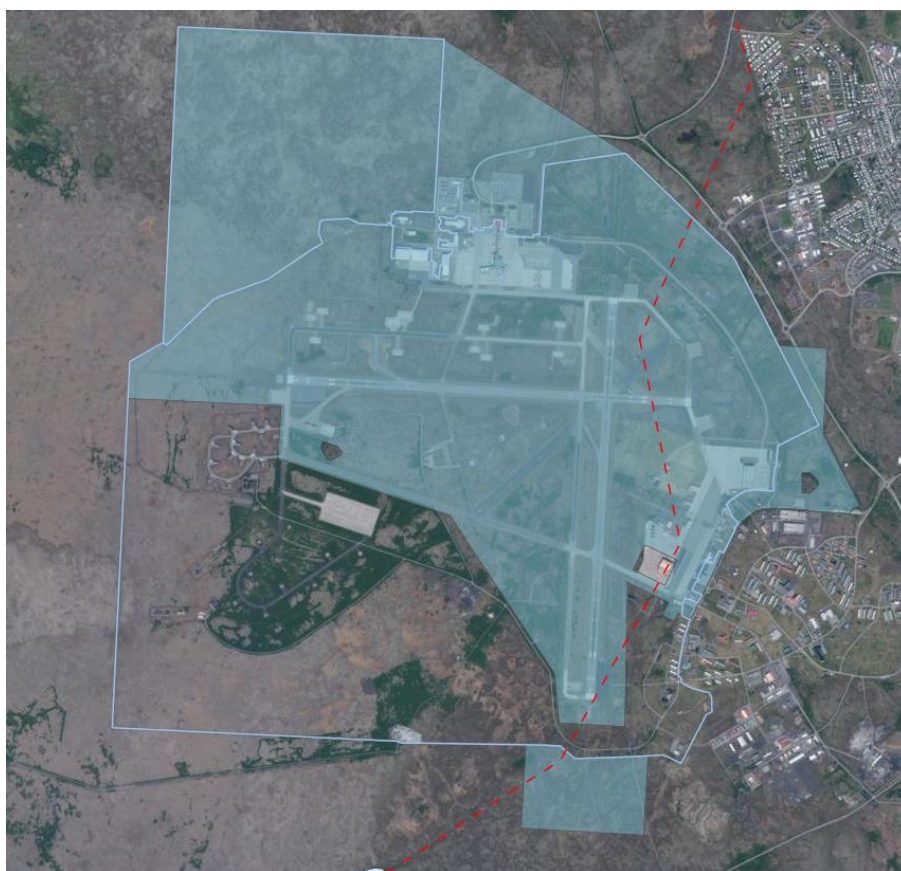

## Yfirlitsmynd – svæðaskipting Keflavíkurflugvallar

Keflavíkurflugvöllur skiptist í A-svæði og B-svæði. Svæði A er það sem Isavia hefur til umráða á Keflavíkurflugvelli. Svæði A er skyggt á myndinni hér að ofan. Svæði Isavia á Keflavíkurflugvelli liggur innan tveggja sveitarfélaga vesturhlutinn er í Suðurnesjabæ og austurhlutinn í Reykjanesbæ. Rauð strikalinna á myndinni sýnir mörk sveitarfélaganna. Isavia ásamt skipulagsnefnd Keflavíkurflugvallar fara með skipulagsmál á A-svæði Keflavíkurflugvallar. Byggingarfulltrúar sveitarfélaganna Reykjanesbæjar og Suðurnesjabæjar fara með byggingarmál. Flugstöðvarsvæðið fellur undir Suðurnesjabæ en svæði við Háaleitishlað skiptast milli sveitarfélaga samkvæmt mörkum þeirra. Nákvæmari skiptingu má sjá á [map.is/isavia](http://map.is/isavia)